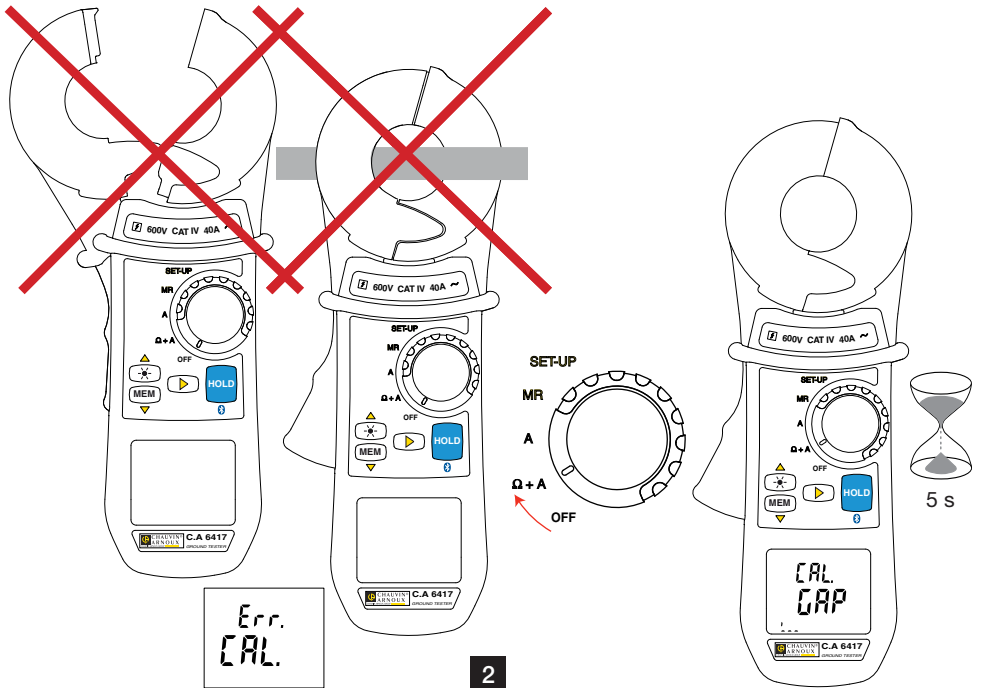

••••) ••••) ••••) ...

Calibration automatique / Automatic calibration / Automatische Kalibrierung / Calibrazione automatica / Calibración automática

Mesure de terre / Earth measurement / Erdungswiderstandsmessung / Misura di terra / Medida de tierra

C.A 6416 - C.A 6417

SNELSTARTGIDS (NL) / INSTRUKCJA SZYBKIEGO URUCHOMIENIA (PL) /
GHID DE ÎNȚIERE RAPIDĂ (RO)

Datum en tijd / Data i godzina / Data și ora

Automatische ijking / Kalibracja automatyczna / Calibrare automată