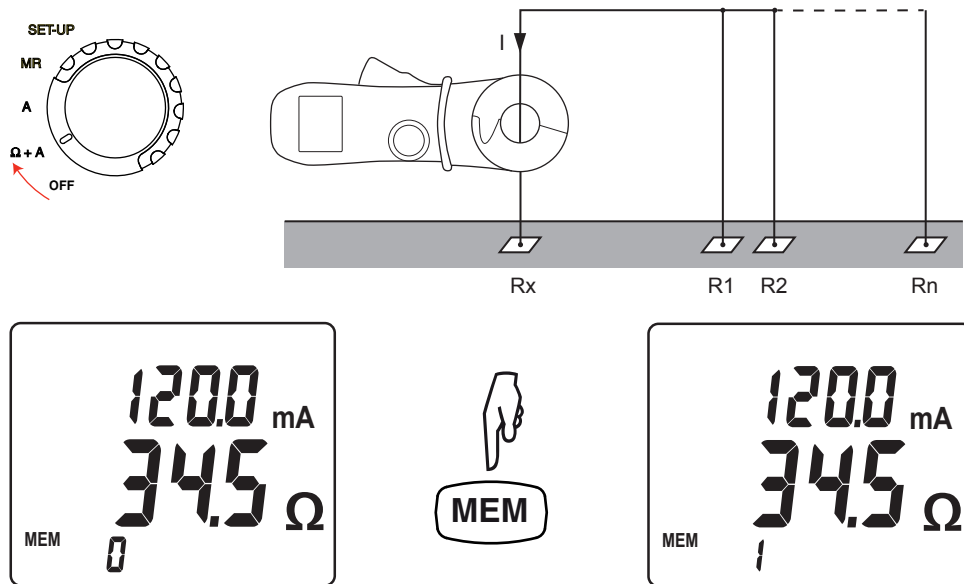

Aardemeting / Pomiar uziemienia / Măsurarea împământării