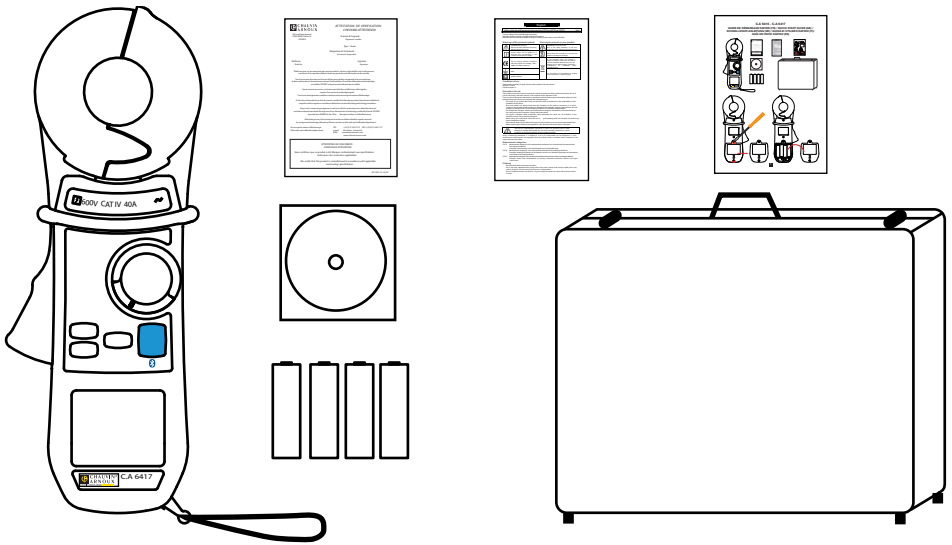

Mesure de courant / Current measurement / Strommessungen / Misura di corrente / Medida de corriente

Notice de fonctionnement / User's manual / Bedienungsanleitung / Manuale d'uso / Manual de instrucciones

C.A 6416 - C.A 6417

SNELSTARTGIDS (NL) / INSTRUKCJA SZYBKIEGO URUCHOMIENIA (PL) /
GHID DE ÎNȚIERE RAPIDĂ (RO)

Datum en tijd / Data i godzina / Data și ora

Automatische ijking / Kalibracja automatyczna / Calibrare automată