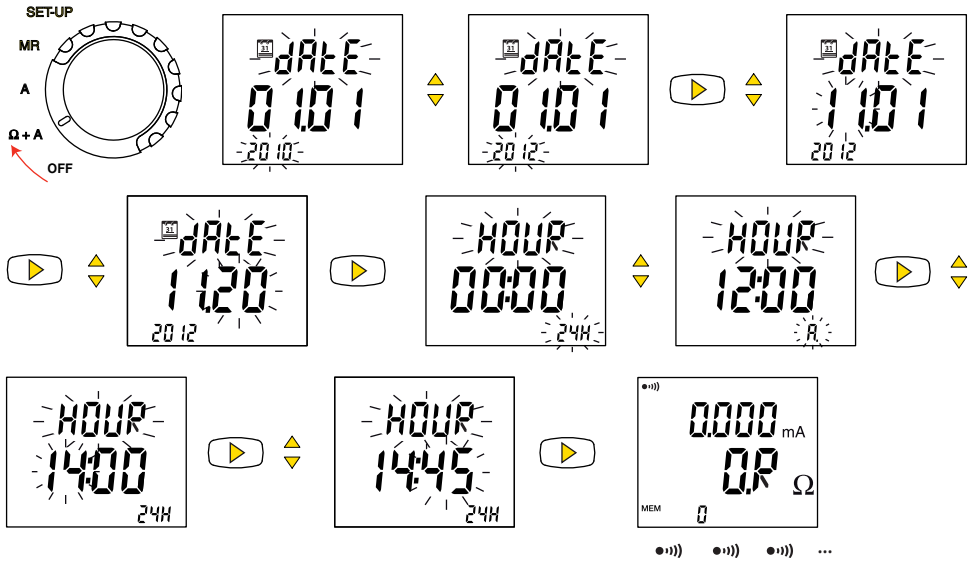

C.A 6416 - C.A 6417

GUIDE DE DÉMARRAGE RAPIDE (FR) / QUICK START GUIDE (GB) / SCHNELLSTART-ANLEITUNG (DE) / GUIDA DI UTILIZZO RAPIDO (IT)/ GUÍA DE INICIO RÁPIDO (ES)

Date et l'heure / Date and time / Datum und Uhrzeit / Data e ora / Fecha y hora

••••) ••••) ••••) ...

Calibration automatique / Automatic calibration / Automatische Kalibrierung / Calibrazione automatica / Calibración automática

Mesure de terre / Earth measurement / Erdungswiderstandsmessung / Misura di terra / Medida de tierra

C.A 6416 - C.A 6417

SNELSTARTGIDS (NL) / INSTRUKCJA SZYBKIEGO URUCHOMIENIA (PL) /
GHID DE ÎNȚIERE RAPIDĂ (RO)

Datum en tijd / Data i godzina / Data și ora

Automatische ijking / Kalibracja automatyczna / Calibrare automată