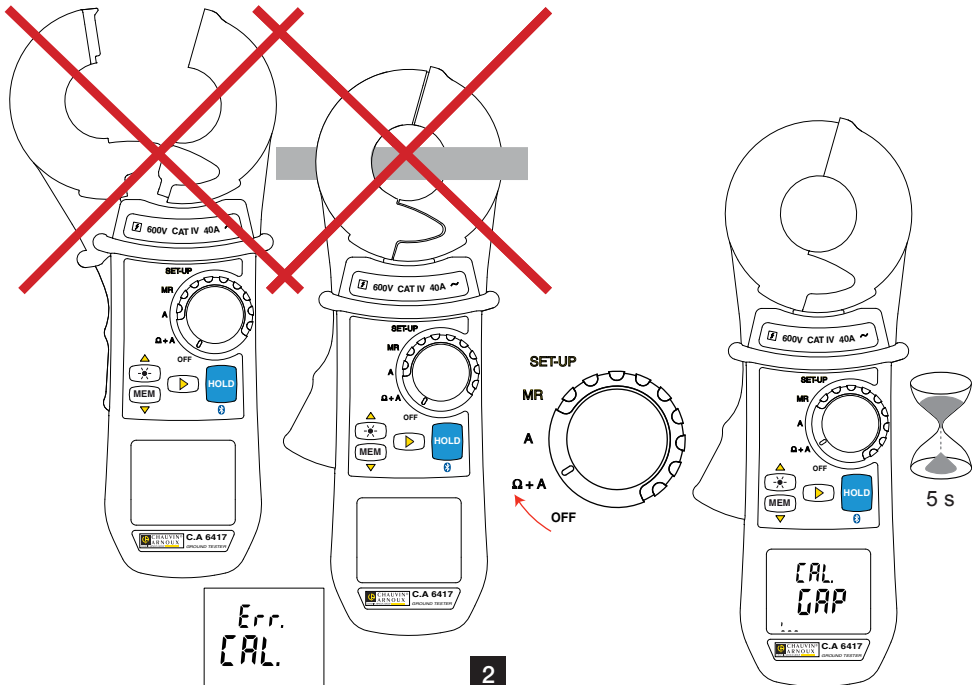

C.A 6416 - C.A 6417

SNELSTARTGIDS (NL) / INSTRUKCJA SZYBKIEGO URUCHOMIENIA (PL) /
GHID DE ÎNȚIERE RAPIDĂ (RO)

Datum en tijd / Data i godzina / Data și ora

Automatische ijking / Kalibracja automatyczna / Calibrare automată