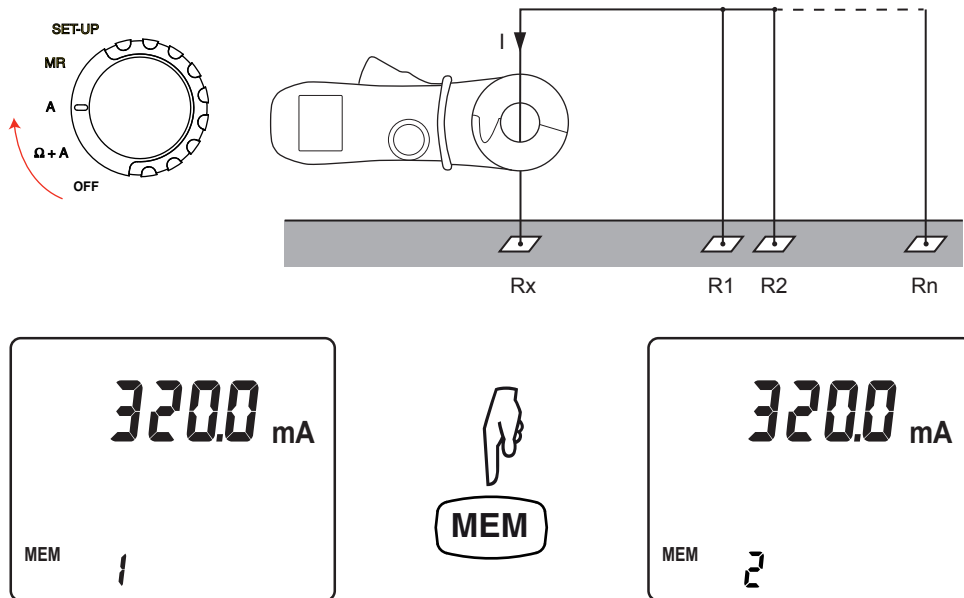

Stroommeting / Pomiar natężenia / Măsurarea curentului