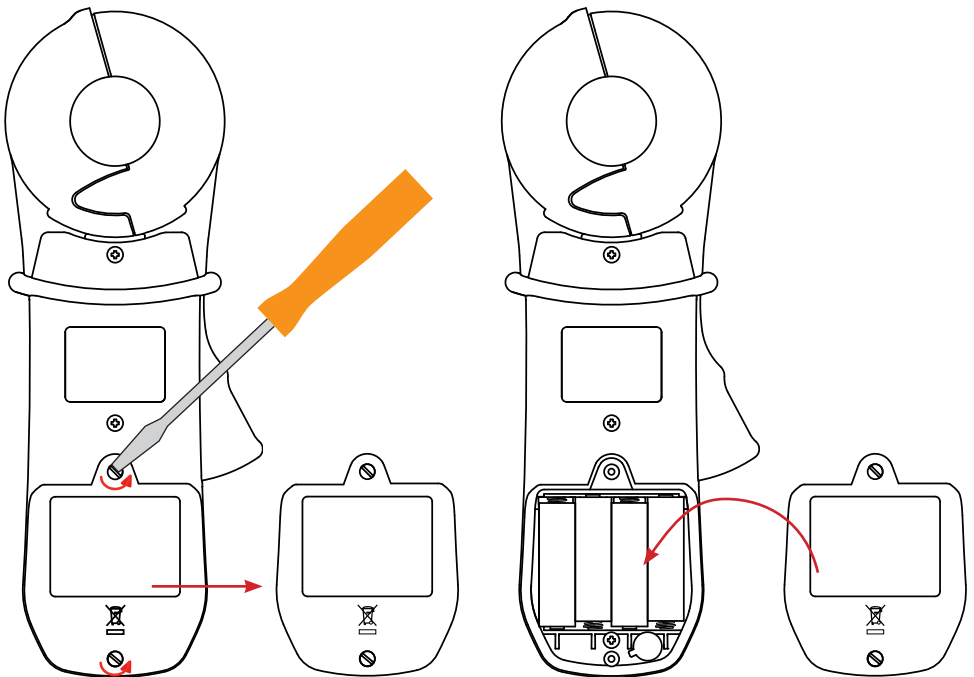

C.A 6416 - C.A 6417

SNELSTARTGIDS (NL) / INSTRUKCJA SZYBKIEGO URUCHOMIENIA (PL) /
GHID DE ÎNȚIERE RAPIDĂ (RO)

Datum en tijd / Data i godzina / Data și ora

Automatische ijking / Kalibracja automatyczna / Calibrare automată