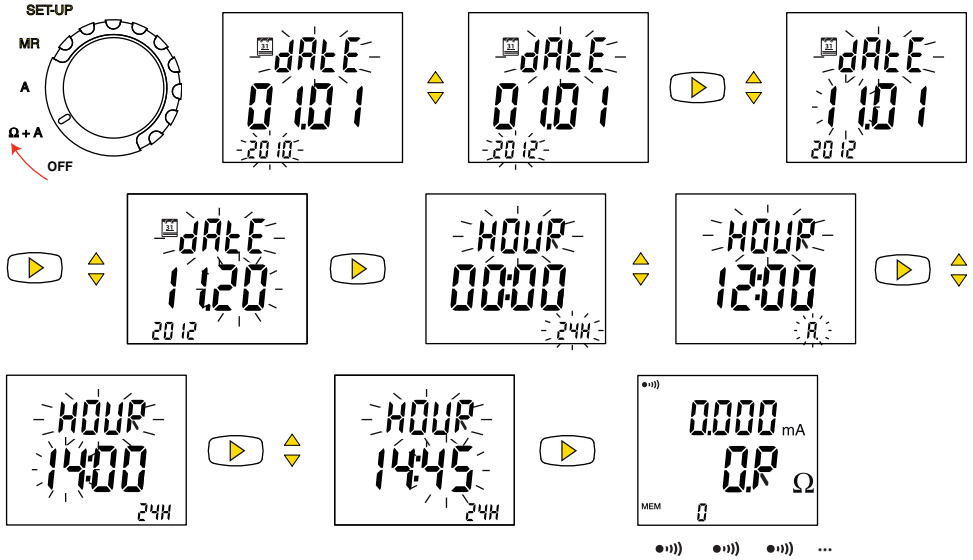

••••) ••••) ••••) ...

Calibration automatique / Automatic calibration / Automatische Kalibrierung / Calibrazione automatica / Calibración automática

Mesure de terre / Earth measurement / Erdungswiderstandsmessung / Misura di terra / Medida de tierra

Mesure de courant / Current measurement / Strommessungen / Misura di corrente / Medida de corriente

Notice de fonctionnement / User's manual / Bedienungsanleitung / Manuale d'uso / Manual de instrucciones

C.A 6416 - C.A 6417

SNELSTARTGIDS (NL) / INSTRUKCJA SZYBKIEGO URUCHOMIENIA (PL) /
GHID DE ÎNȚIERE RAPIDĂ (RO)

Datum en tijd / Data i godzina / Data și ora

Automatische ijking / Kalibracja automatyczna / Calibrare automată